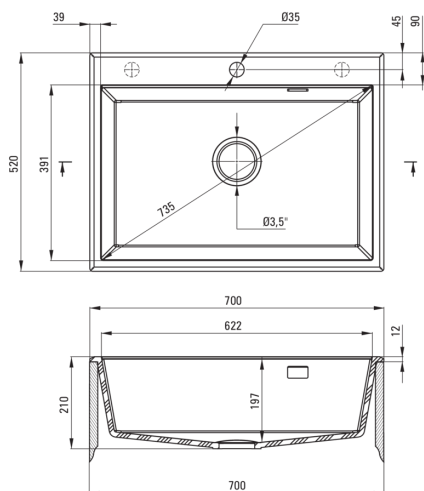

Codul produsului: ZQE_N103

Culoarea: nero

**Chiuveță**

Finisaj	nero
Tipul suprafeței	mat
Material	granit
Metoda de instalare	cu montare încastrată
Număr de cuve	1
Lățimea minimă a dulapului [mm]	700
Lățime [mm]	520
Lungimea [mm]	700
Înălțime [mm]	210
Adâncimea cuvei [mm]	197
Lungimea conturului [mm]	680
Lățimea conturului [mm]	500
Dotat cu accesorii	Da
Număr de orificii	1
Număr de orificii făcute în avans	2

Sifon

Finisaj	oțel
Tipul dopului	automat
Sifon pentru economie de spațiu	Da
Sifon telescopic	Da
Posibilitate de racordare a unei mașini de spălat vase/ rufe	Da

Caracteristici:

- Proprietățile granitului Deante: rezistență la impact, temperatură ridicată, decolorare, șoc termic - conform standardului EN 13310
- Cea mai lungă garanție, de 18 ani
- Chiuveta este dotată cu accesorii de racordare la mașina de spălat vase
- Accesorii cu închidere automată a rigolei
- Proprietățile hidrofobe resping moleculele de apă.
- În cuva excepțional de spațioasă și adâncă intră până și tăvile scoase din cuptor
- Orificii suplimentare pentru instalarea unui dozator sau altor accesorii
- Agent de curățare special, sigur pentru suprafețele curățate
- Sifon pentru economie de spațiu, care înlesnește sortarea reziduurilor